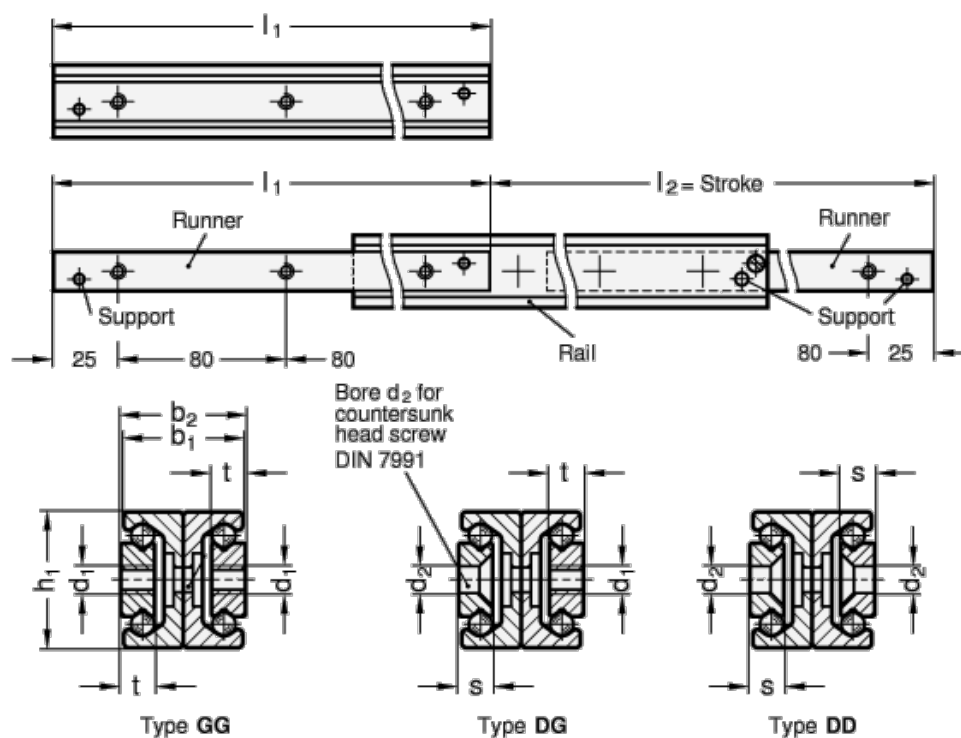

Varenummer: 20240843770DG

Beskrivelse: E+G udtræksskinne GN 2408-43-770-DG

Mål

b1 = 42

b2 = 44

d1 = M8

d2 = 8.5

h1 = 43

L1 = 770 - 796

s = 4.5

t =

Vægt i (g) = 8090